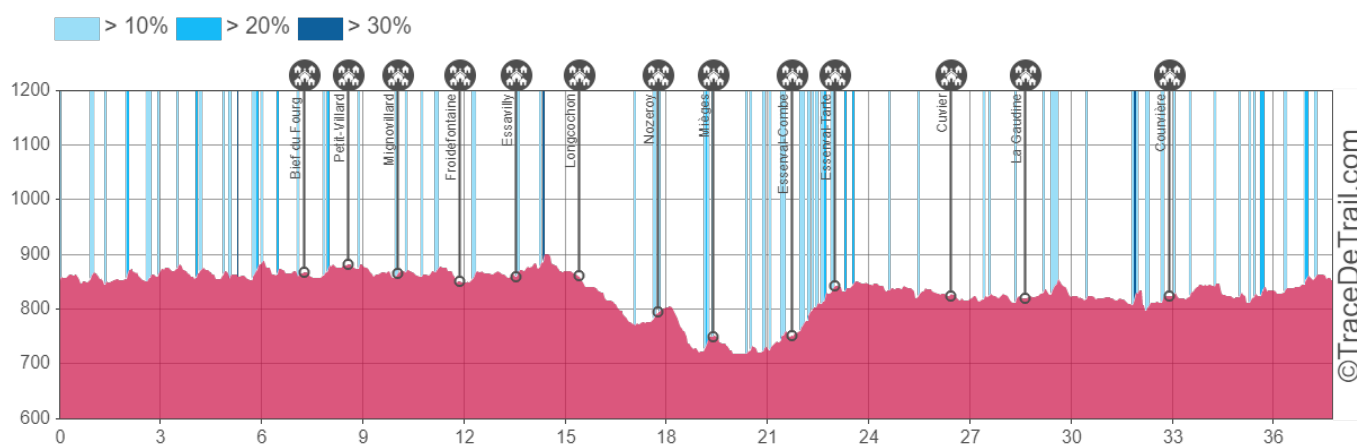

Téléthon

	Distance	Heure	Pause	Ravito
Départ Frasne	Km 0	8h00		
Bief du fourg	7 km	9h30		X
Petit Villard	8,5 km			
Mignovillard	10 km			
Froidefontaine	12 km	10h30		X
Essavilly	13,5 km			
Longcochon	15 km	11h30		X
Nozeroy	17,7 km	12h30		
Mieges	19 km			
Esserval Combe	21,5 km			
Esserval Tarte	22,9 km	13h30	1h30	REPAS
Cuvier	26,4 km	16h		X
La Gaudine	28,5 km			
Courvière	32,8 km			
Arrivée	38 km			

Téléthon

03 décembre à Frasne

Course à pied

8h : Départ de la salle d'animation de Frasne

Boucle sur la journée avec ravitaillement dans les communes traversées

30 € inclus repas du soir

Repas dansant

20h : Morbiflette à la salle d'animation de Frasne